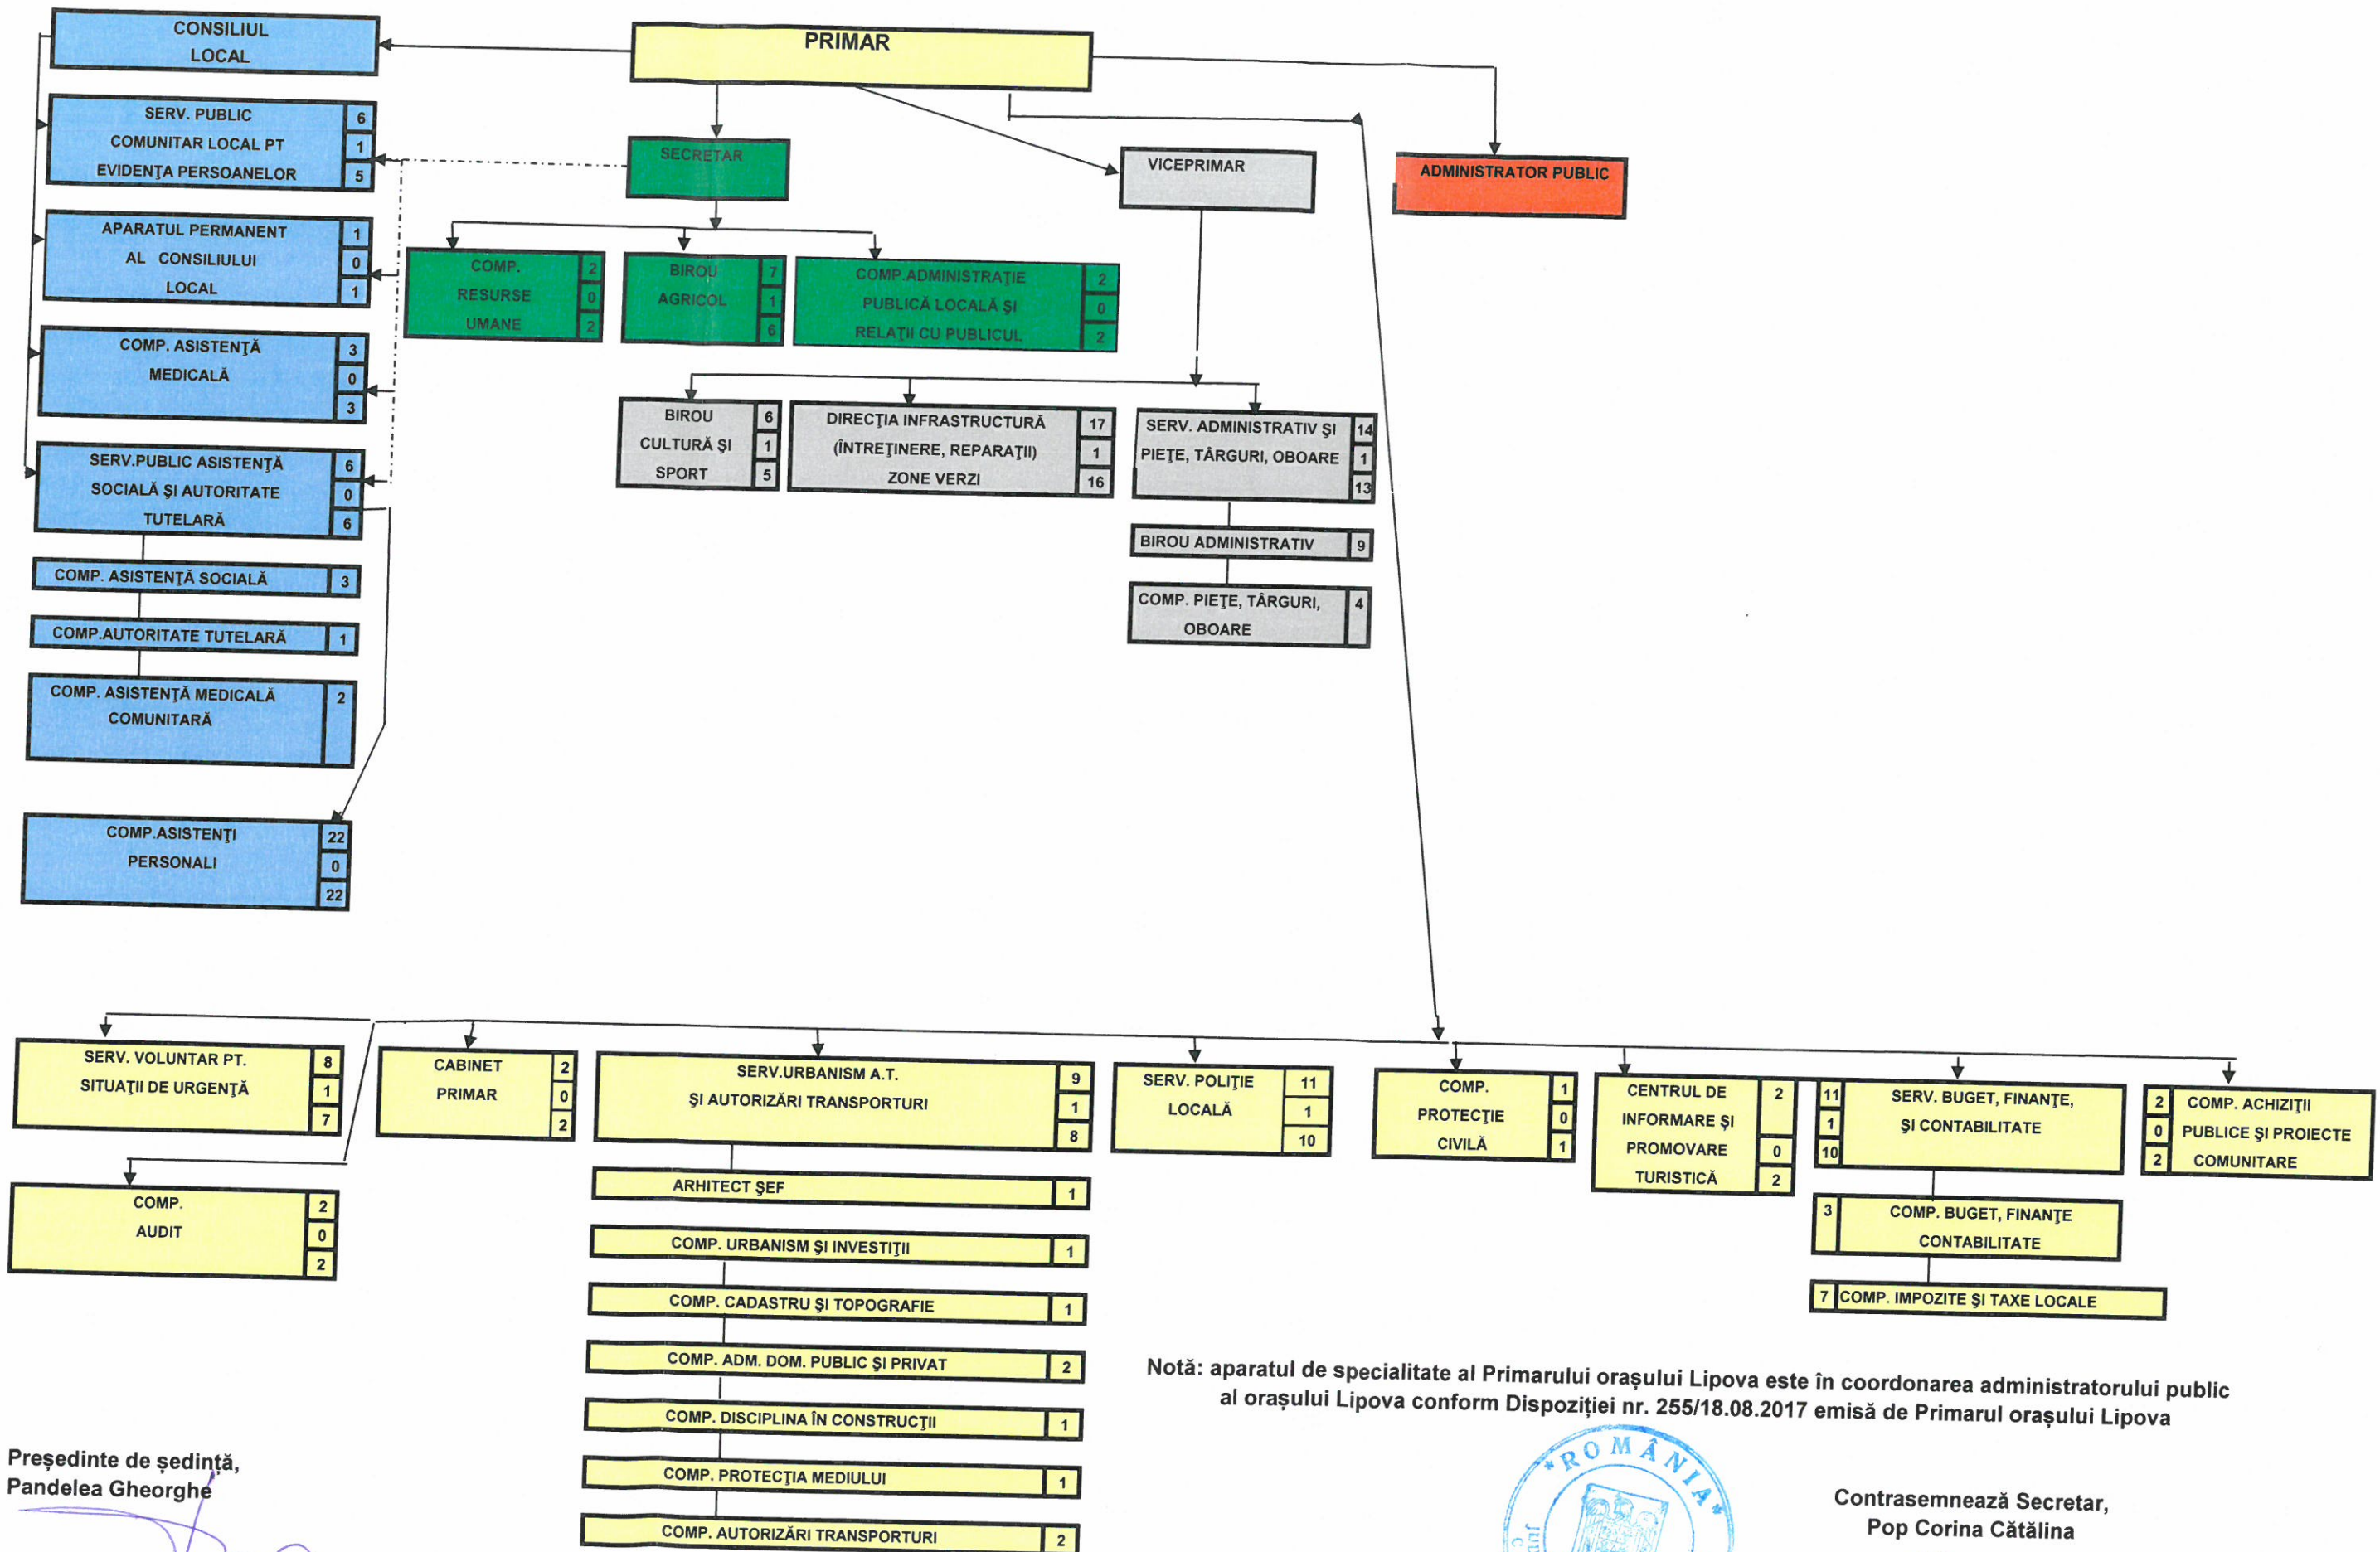

ORGANIGRAMA APARATULUI DE SPECIALITATE AL PRIMARULUI ȘI SERVICIILOR PUBLICE ÎNFIINȚATE ÎN SUBORDINEA PRIMARULUI ȘI A CONSILIULUI LOCAL LIPOVA

Notă: aparatul de specialitate al Primarului orașului Lipova este în coordonarea administratorului public al orașului Lipova conform Dispoziției nr. 255/18.08.2017 emisă de Primarul orașului Lipova

Președinte de ședință,  
Pandelea Gheorghe

Contrasemnează Secretar,  
Pop Corina Cătălina